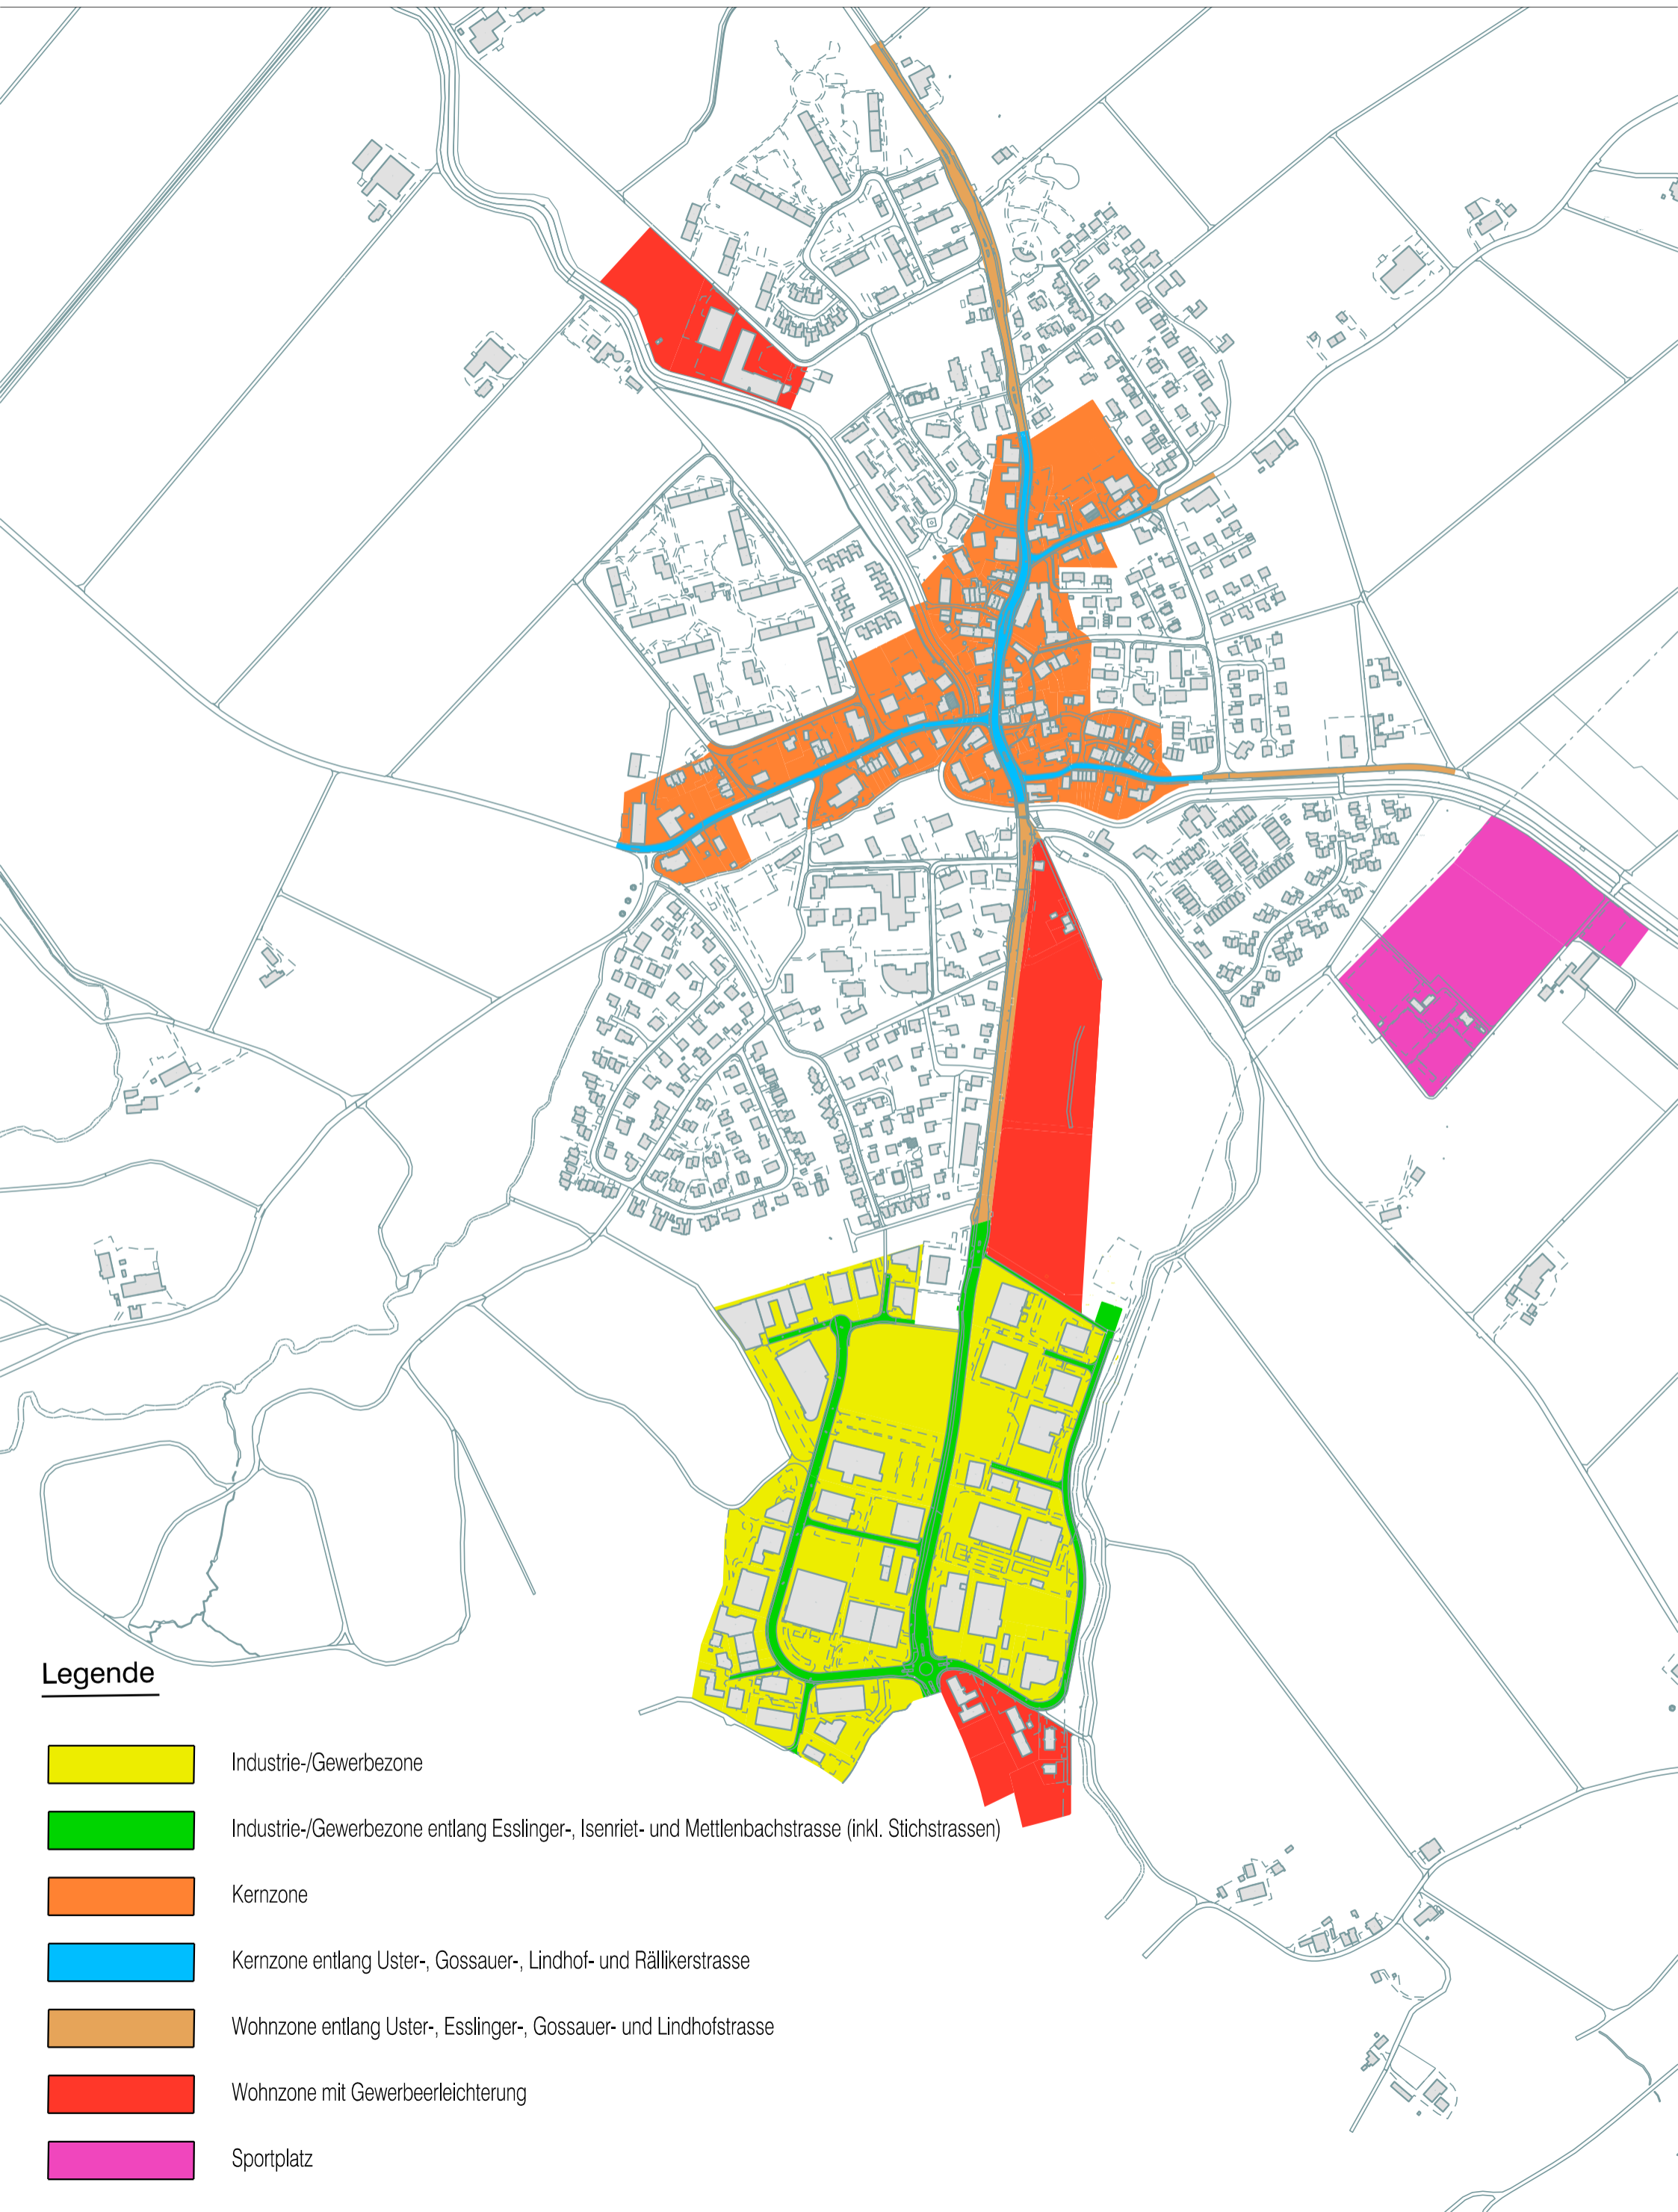

Gemeinde Mönchaltorf

Richtlinie für Reklamen vom 1. Dezember 2015

Situation 1:6000

Legende

Industrie-/Gewerbezone

Industrie-/Gewerbezone entlang Esslinger-, Isenriet- und Mettlenbachstrasse (inkl. Stichstrassen)

Kernzone

Kernzone entlang Uster-, Gossauer-, Lindhof- und Rällikerstrasse

Wohnzone entlang Uster-, Esslinger-, Gossauer- und Lindhofstrasse

Wohnzone mit Gewerbeerleichterung

Sportplatz