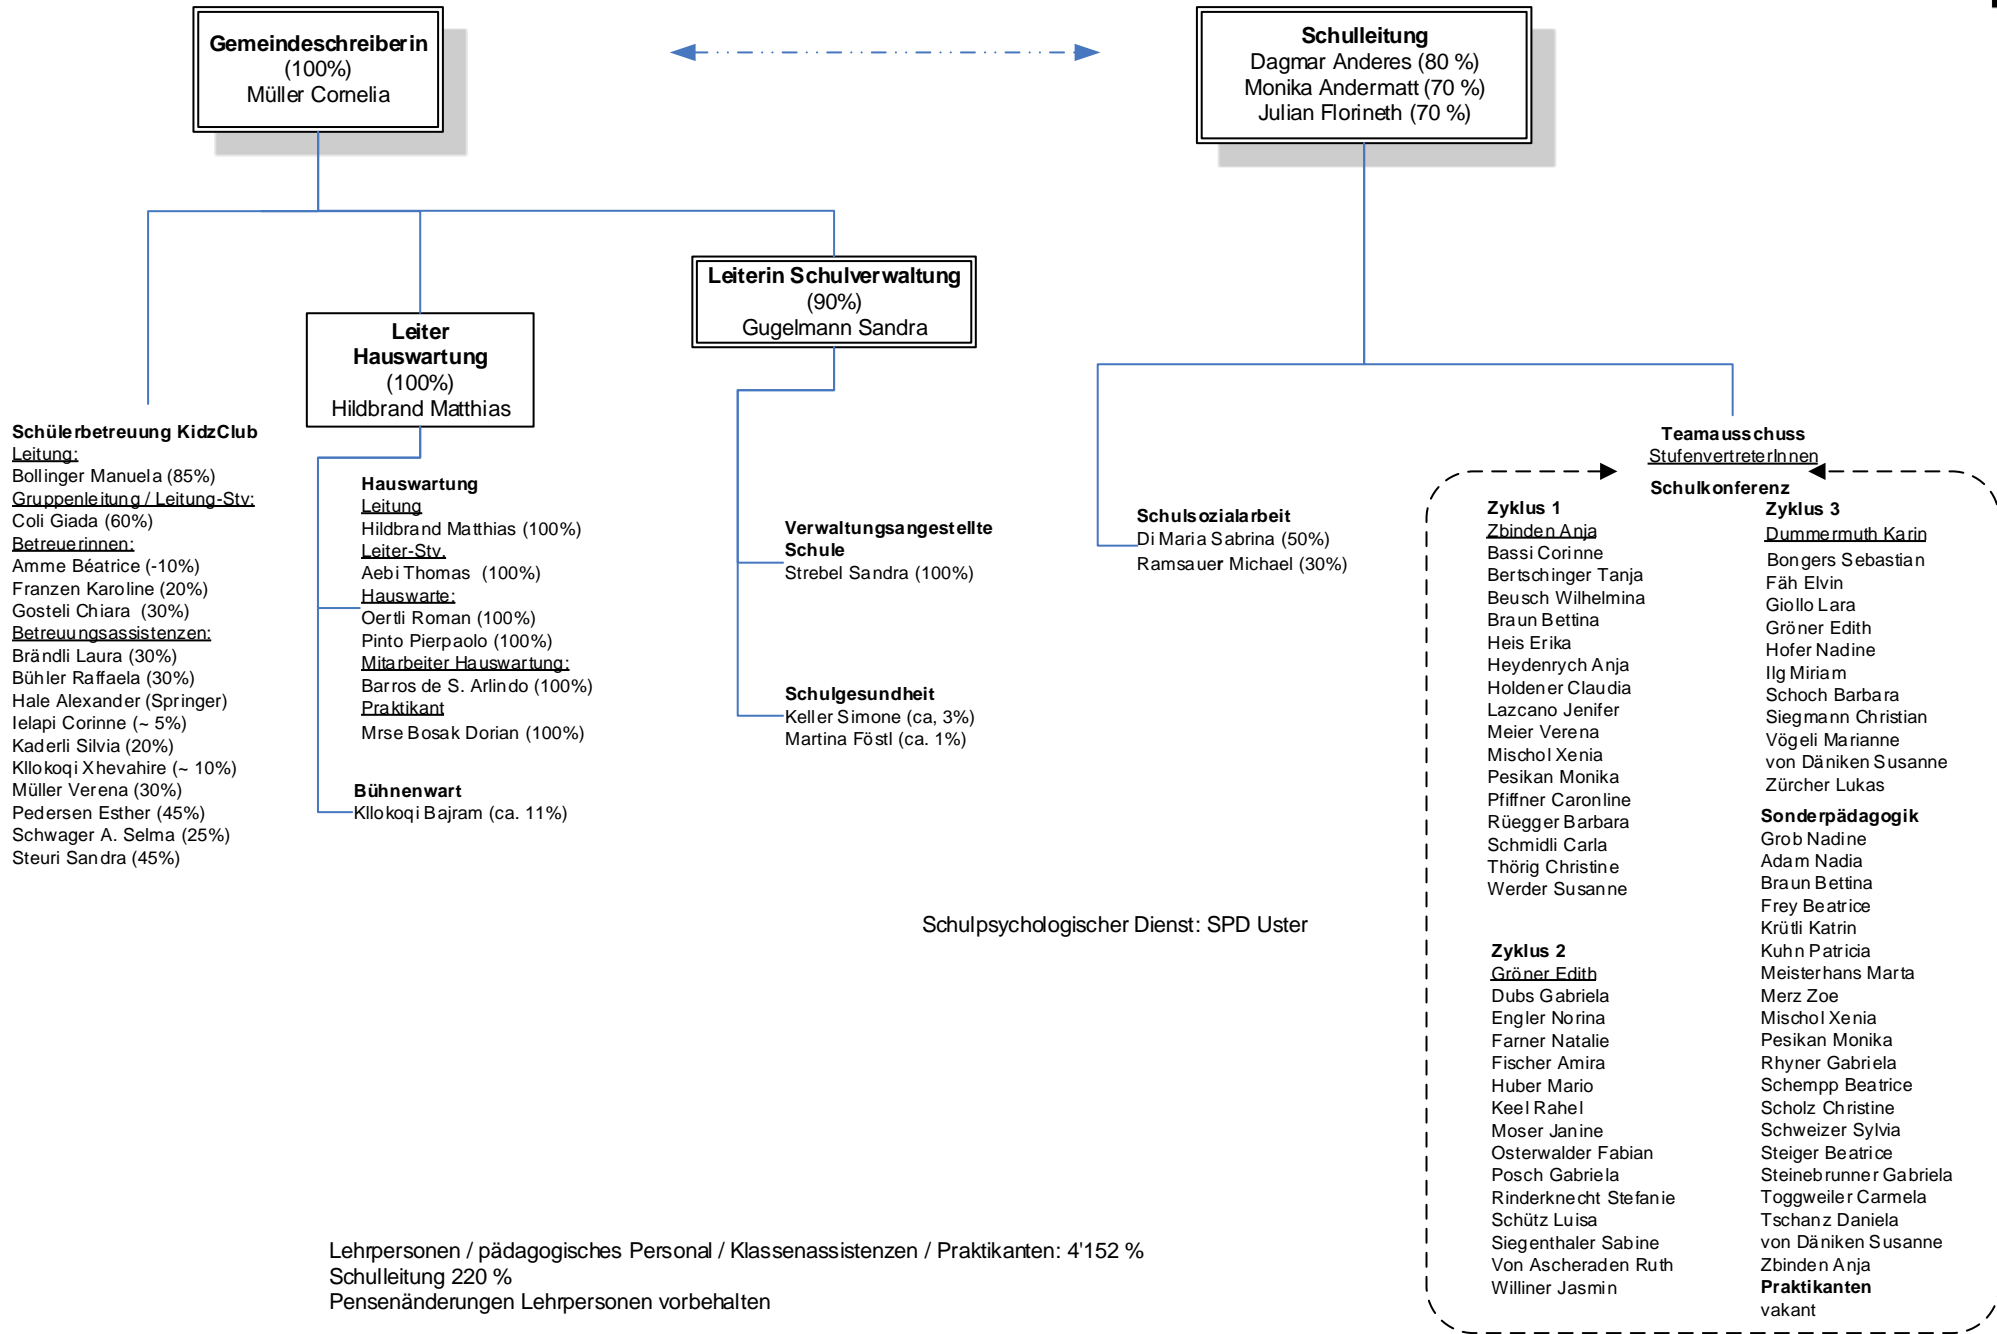

Organigramm Politische Gemeinde Mönchaltorf – Teil Schule

ab 1. März 2024

- Schülerbetreuung KidzClub**
Leitung:
 Bollinger Manuela (85%)
Gruppenleitung / Leitung-Stv:
 Coli Giada (60%)
Betreuerinnen:
 Amme Béatrice (-10%)
 Franzen Karoline (20%)
 Gosteli Chiara (30%)
Betreuungsassistenten:
 Brändli Laura (30%)
 Bühler Raffaella (30%)
 Hale Alexander (Springer)
 Ielapi Corinne (~ 5%)
 Kaderli Silvia (20%)
 Kllokoqi Xhevahire (~ 10%)
 Müller Verena (30%)
 Pedersen Esther (45%)
 Schwager A. Selma (25%)
 Steuri Sandra (45%)

Lehrpersonen / pädagogisches Personal / Klassenassistenten / Praktikanten: 4'152 %
 Schulleitung 220 %
 Pensenänderungen Lehrpersonen vorbehalten

- Zyklus 1**
 Zbinden Anja
 Bassi Corinne
 Bertschinger Tanja
 Beusch Wilhelmina
 Braun Bettina
 Heis Erika
 Heydenrych Anja
 Holdener Claudia
 Lazcano Jenifer
 Meier Verena
 Mischol Xenia
 Pesikan Monika
 Pfiffner Caronline
 Rüegger Barbara
 Schmidli Carla
 Thörig Christine
 Werder Susanne
- Zyklus 2**
 Gröner Edith
 Dubs Gabriela
 Engler Norina
 Farner Natalie
 Fischer Amira
 Huber Mario
 Keei Rahel
 Moser Janine
 Osterwalder Fabian
 Posch Gabriela
 Rinderknecht Stefanie
 Schütz Luisa
 Siegenthaler Sabine
 Von Ascheraden Ruth
 Williner Jasmin
- Zyklus 3**
 Dummermuth Karin
 Bongers Sebastian
 Fäh Elvin
 Giollo Lara
 Gröner Edith
 Hofer Nadine
 Ilg Miriam
 Schoch Barbara
 Siegmann Christian
 Vögeli Marianne
 von Däniken Susanne
 Zürcher Lukas
- Sonderpädagogik**
 Grob Nadine
 Adam Nadia
 Braun Bettina
 Frey Beatrice
 Krüti Katrin
 Kuhn Patricia
 Meisterhans Marta
 Merz Zoe
 Mischol Xenia
 Pesikan Monika
 Rhyner Gabriela
 Schempp Beatrice
 Scholz Christine
 Schweizer Sylvia
 Steiger Beatrice
 Steinebrunner Gabriela
 Toggweiler Carmela
 Tschanz Daniela
 von Däniken Susanne
 Zbinden Anja
Praktikanten
 vakant