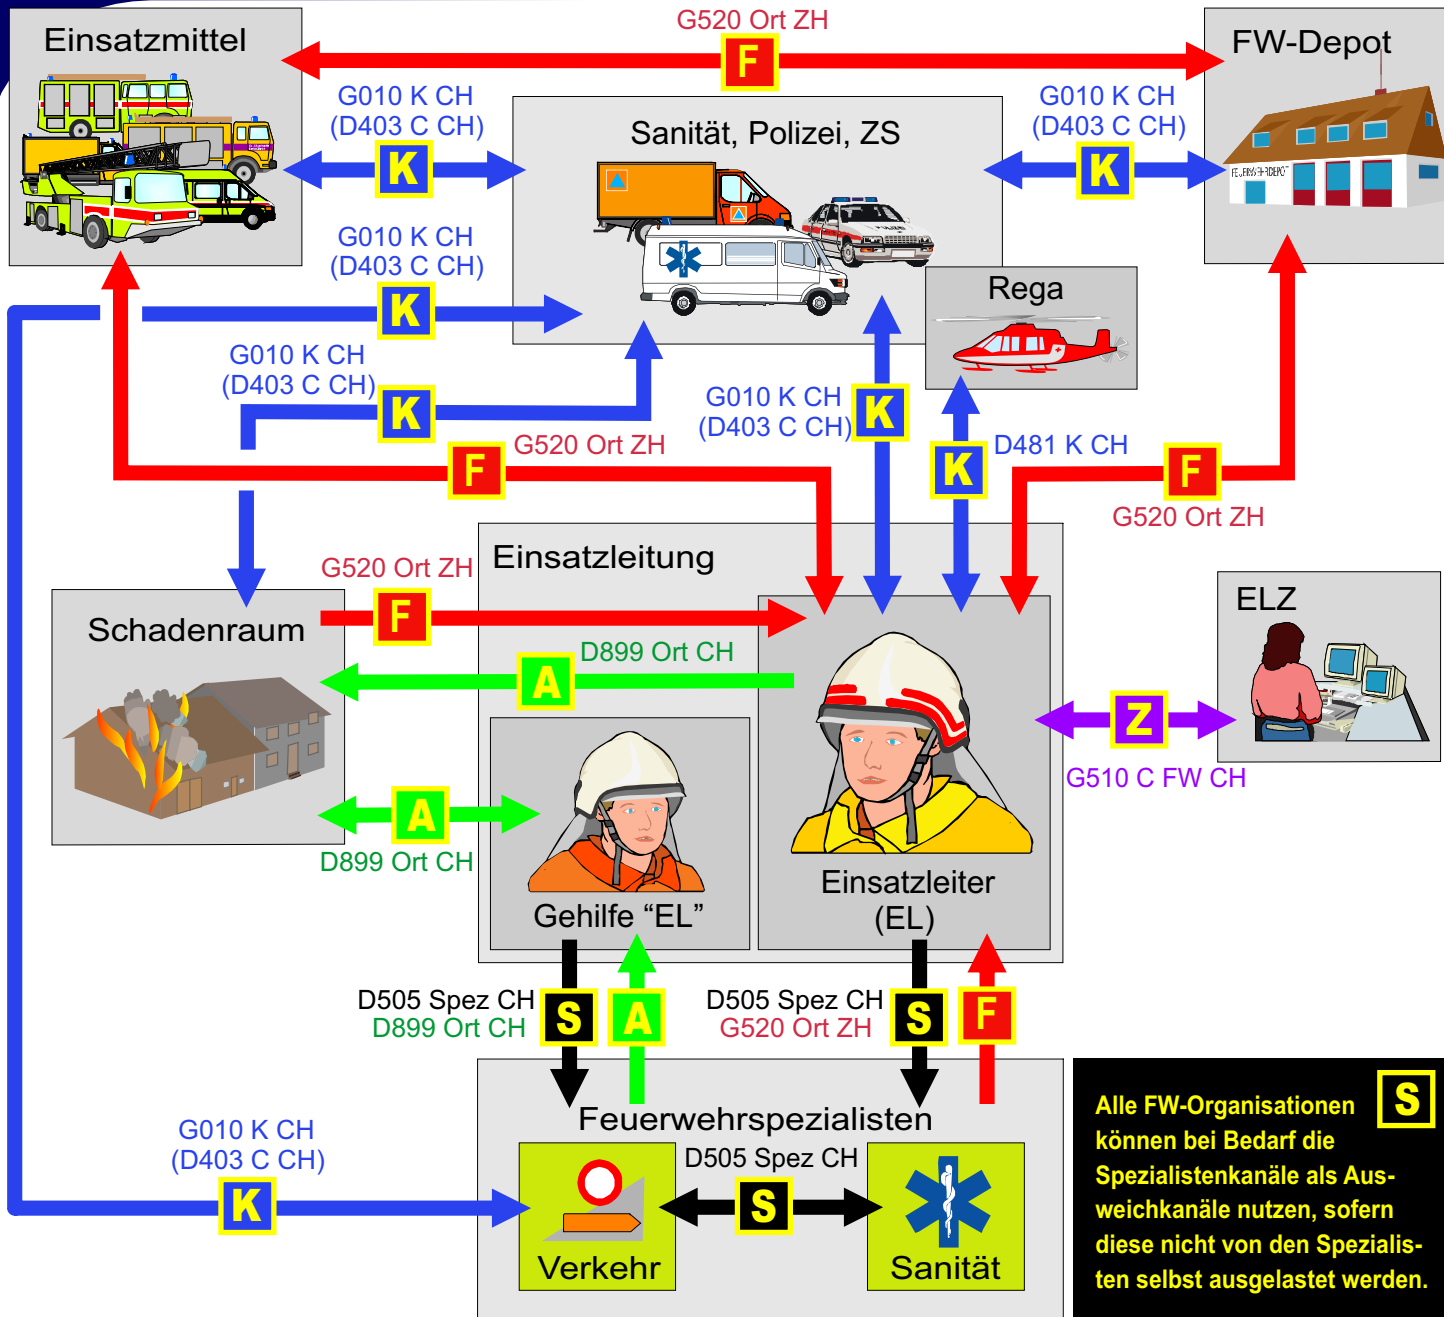

# Funkkonzept Ortsfeuerwehren (OrtsFW)

Funkkanalzuweisung nach Organisation / BS

**Führung** [F]

G = OG = Systembetrieb > Fernbereich

A6 G520 Ort ZH Ortsfeuerwehr

**Zentralen** [Z]

**Kommunikation ELZ**

NA11 G510 C FW CH Führung FW

P = Private Call > Einzelruf [P]

NA15 P ELZ West Privatruf ELZ Zürich

NA20 P ELZ Flug Privatruf ELZ Flughafen

**Koordination** [K]

**Interdisziplinäre Zusammenarbeit BORS**

NA10 G010 K CH Koord.-Gr. (Alle Org.)

NA9 D481 K CH K-Kanal Einw. HELI

NA5 D403 C CH Z.-Arb. CH-weit

**Arbeitsplatz** [A]

D = DMO = Direct-Mode > Nahbereich

N6 D899 Ort CH Ortsfeuerwehr

N4 D399 Arb CH Arbeitsplatz

A4\* G518 Arb ZH Arbeitsplatz grossflächig