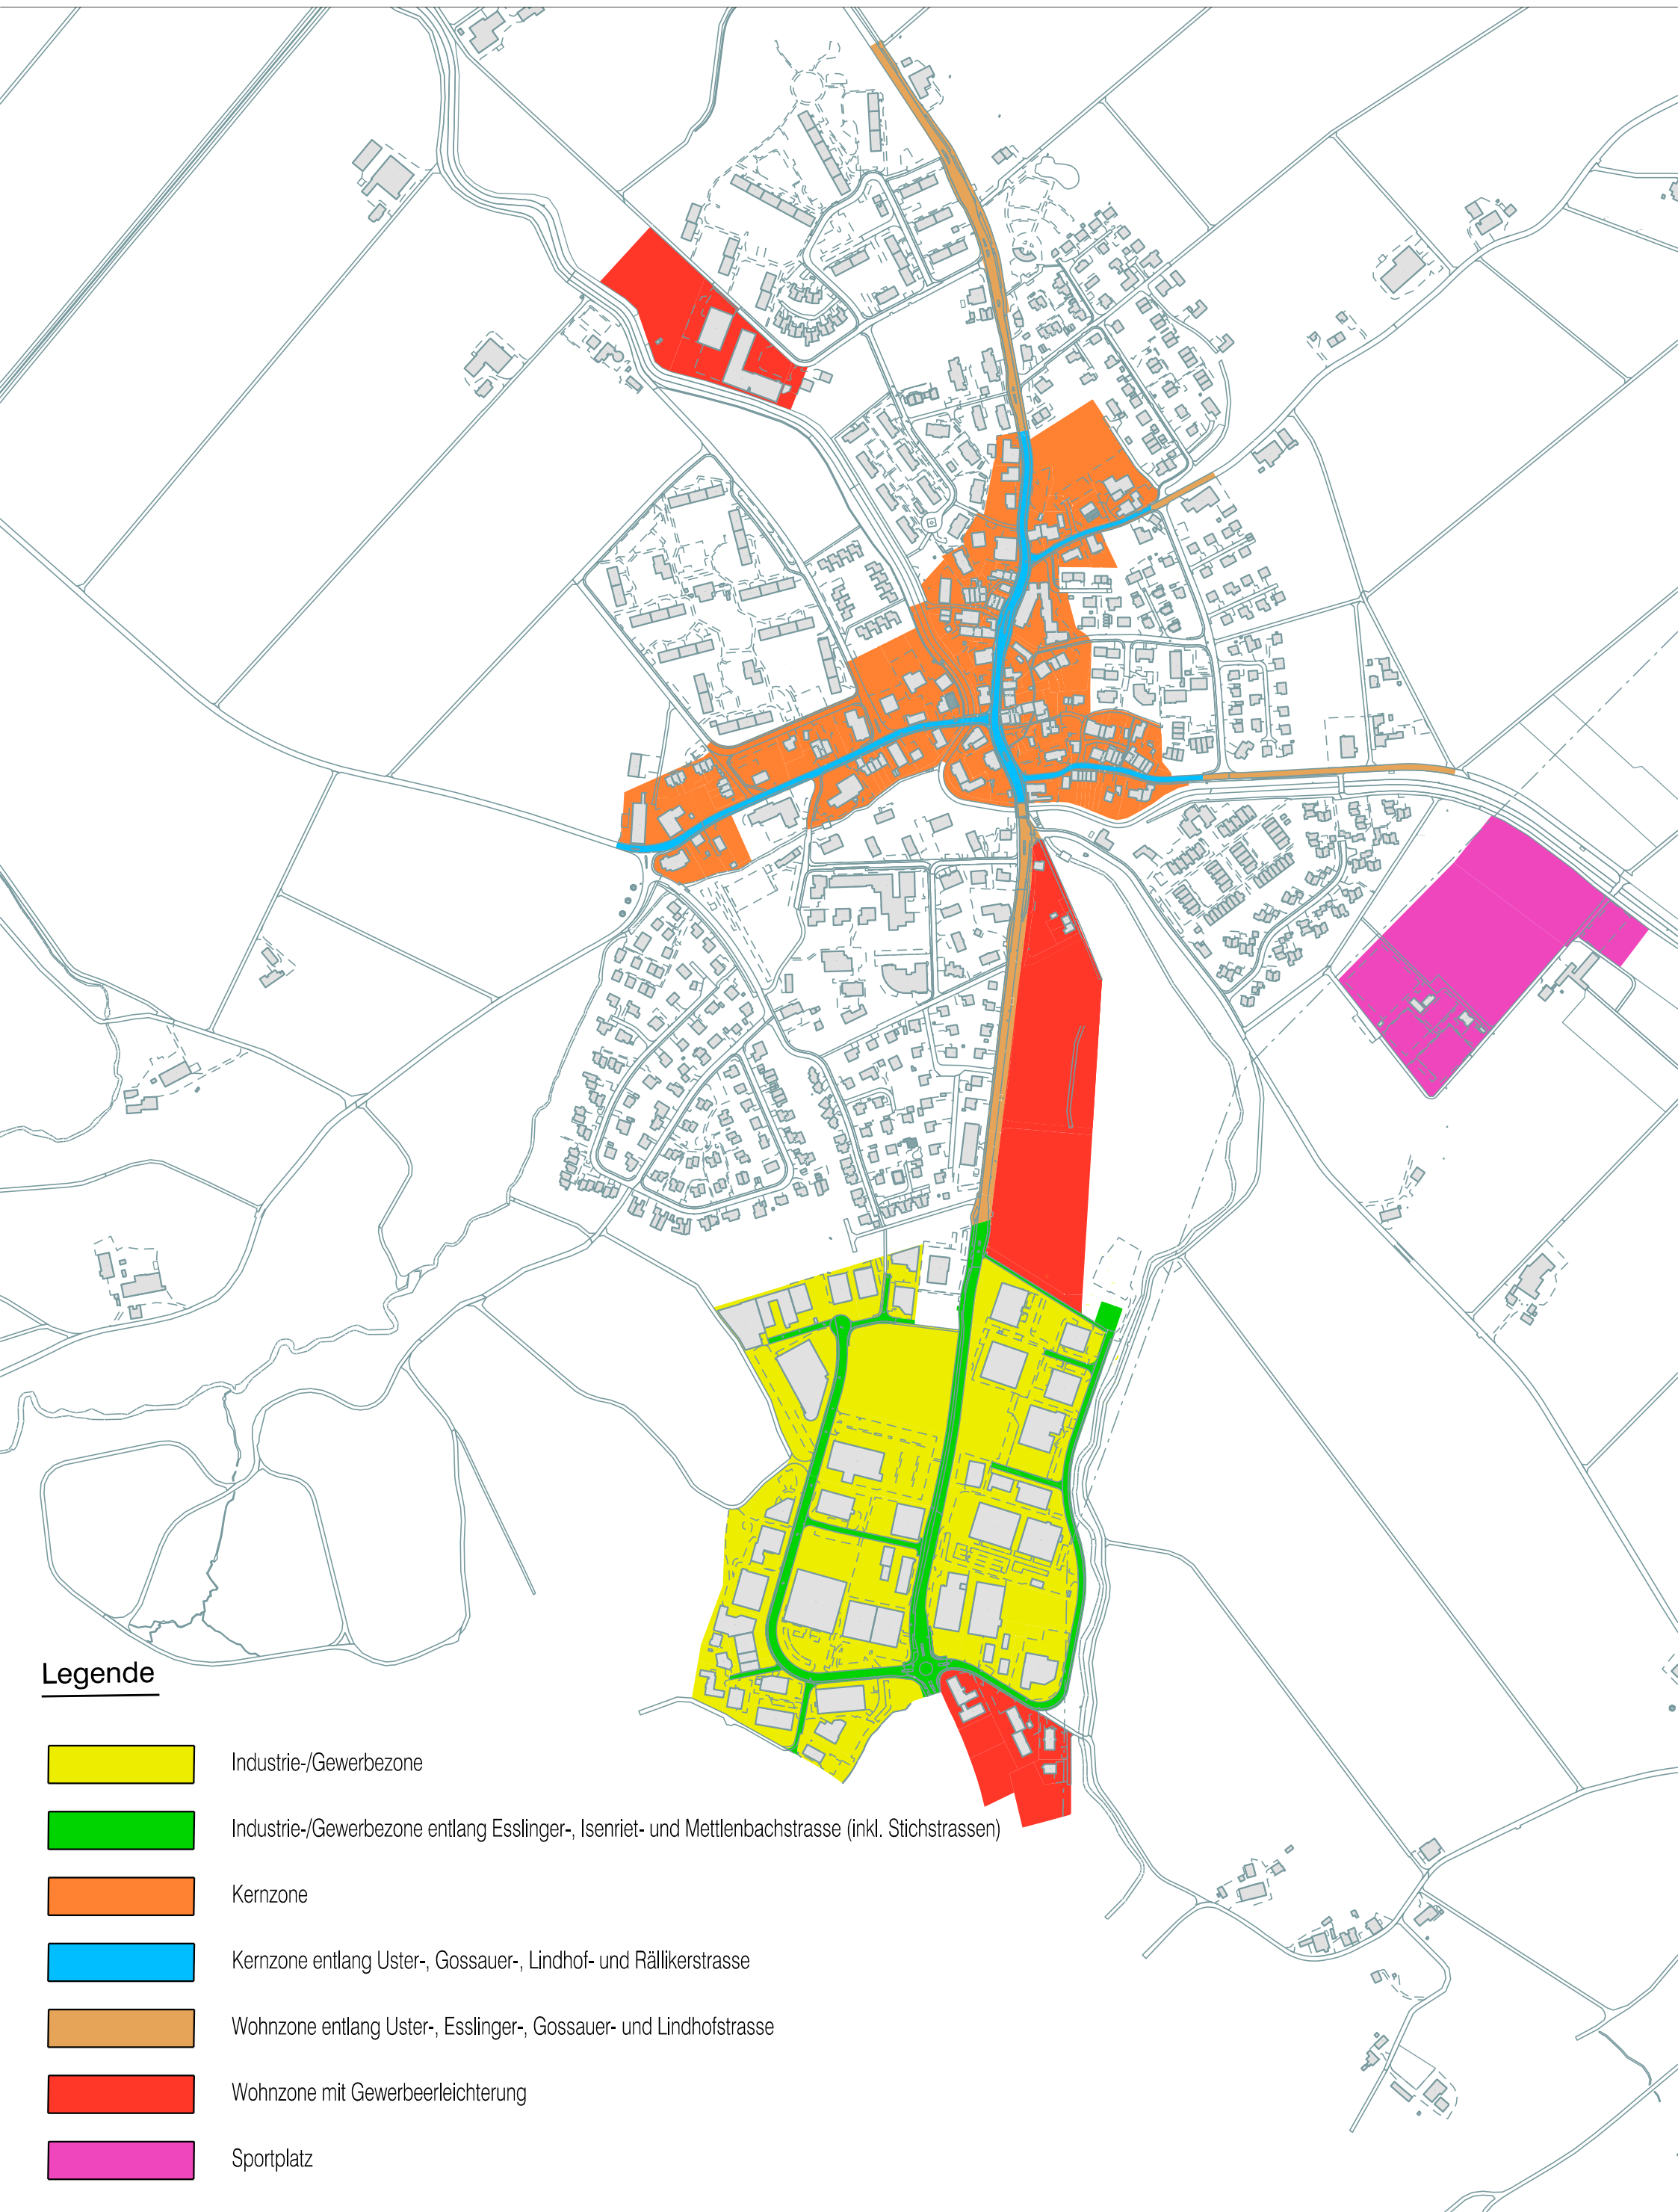

# Gemeinde Mönchaltorf

Richtlinie für Reklamen vom 1. Dezember 2015

Situation 1:6000

## Legende

Industrie-/Gewerbezone

Industrie-/Gewerbezone entlang Esslinger-, Isenriet- und Mettlenbachstrasse (inkl. Stichstrassen)

Kernzone

Kernzone entlang Uster-, Gossauer-, Lindhof- und Rällikerstrasse

Wohnzone entlang Uster-, Esslinger-, Gossauer- und Lindhofstrasse

Wohnzone mit Gewerbeerleichterung

Sportplatz